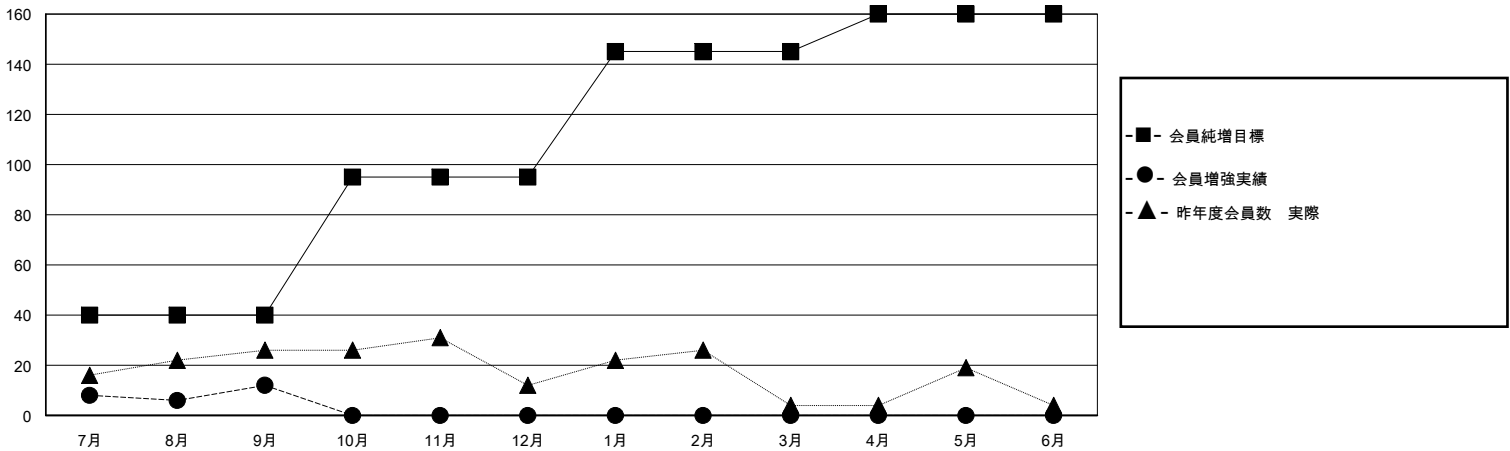

MONTHLY MEMBERSHIP PROGRESS REPORT

District 336 B

Results as of: 9/30/2024

GMT:

地域 JAPAN

GMT会則地域

クラブ				名			
結果: 2024-2025				結果: 2024-2025			
四半期	新クラブ目標	新クラブ	解散クラブ	四半期	会員純増目標	会員増強実績	退会者(転籍を含む)実際
7月/8月/9月	0	0	0	7月/8月/9月	40	68	53
10月/11月/12月	1	0	0	10月/11月/12月	55	0	0
1月/2月/3月	0	0	0	1月/2月/3月	50	0	0
4月/5月/6月	0	0	0	4月/5月/6月	15	0	0

新クラブ目標及び実績累計

会員目標及び実績累計

解散クラブ: 0	33 CLUBS OF 81 一名以上の新会員を登録	男女別
退会者	会員累計データを見るには、ここをクリック	男性 1,993 (83.56%)
物故会員 3		女性 392 (16.44%)
クラブ解散 0	世帯主/家族会員合計 0	
その他 47	国際会費半額の家族会員 0	
合計 50		